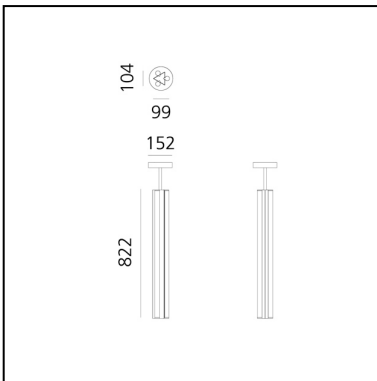

# Dreispitz - Suspension Vertical - 3 Diffused Emission - 90 - Black

Herzog & de Meuron

## LUMINAIRE

– Watt: **34W**

## DIMENSION

- Länge: **104 mm**
- Breite: **99 mm**
- Höhe: **822 mm**
- Durchmesser Fuß: **152 mm**