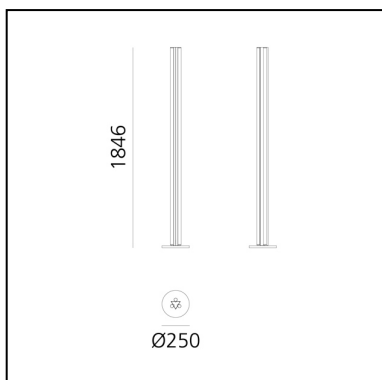

Dreispietz - Terra - 3 Diffused Emission - Nero

Herzog & de Meuron

DESCRIZIONE

Il prodotto non è attualmente disponibile.

CARATTERISTICHE

- Codice Prodotto: - - -
- Colore: **Nero**
- Installazione: **Terra**
- Serie: **Architectural Indoor, Novelties**
- design by: **Herzog & de Meuron**

DIMENSIONI

- Lunghezza: **104 mm**
- Larghezza: **99 mm**
- Altezza: **1846 mm**
- Diametro base: **250 mm**

LUMINAIRE

- Watt : **56W**