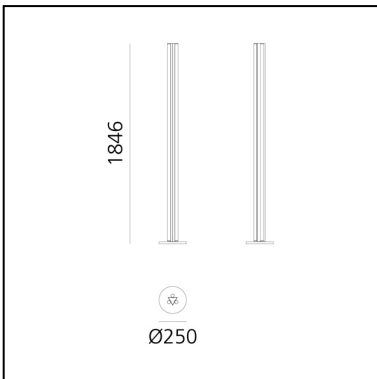

Dreispietz - Terra - 3 Diffused Emission - Verde

Herzog & de Meuron

LUMINAIRE

– Watt : **56W**

DESCRIZIONE

Il prodotto non è attualmente disponibile.

CARATTERISTICHE

- Codice Prodotto: - - -
- Colore: **Verde**
- Installazione: **SoffittoParete**
- Serie: **Architectural Indoor, Novelties**
- design by: **Herzog & de Meuron**

DIMENSIONI

- Lunghezza: **104 mm**
- Larghezza: **99 mm**
- Altezza: **1846 mm**
- Diametro base: **250 mm**