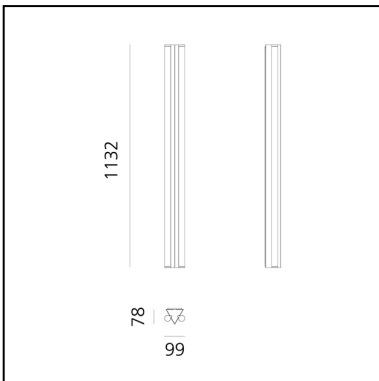

# Dreispietz - Wall/Ceiling - 2 Diffused Emission - 120 - Green

Herzog & de Meuron

## LUMINAIRE

– Watt: **30W**

## DIMENSION

- Länge: **822 mm**
- Breite: **99 mm**
- Höhe: **78 mm**