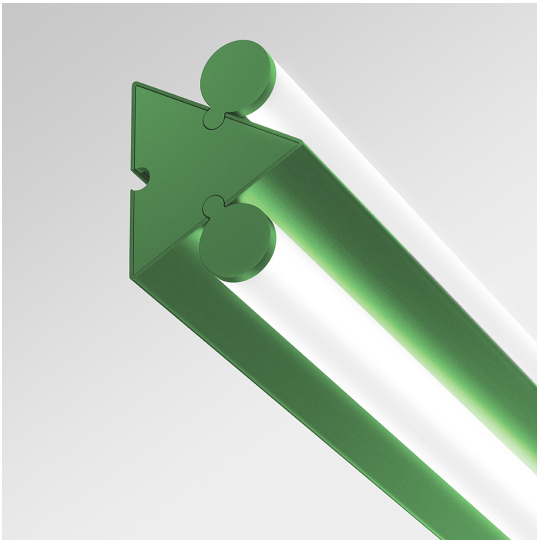

# Dreispietz - Wall/Ceiling - 2 Diffused Emission - 120 - Green

Herzog & de Meuron

## LUMINAIRE

– Watt: **30W**

## FUNKTIONEN

- Produktcode: - - -
- Farbe: **Green**
- Installation: **DeckenleuchteWandleuchte**
- Serie: **Architectural Indoor, Novelties**
- design: **Herzog & de Meuron**

## DIMENSION

- Länge: **822 mm**
- Breite: **99 mm**
- Höhe: **78 mm**