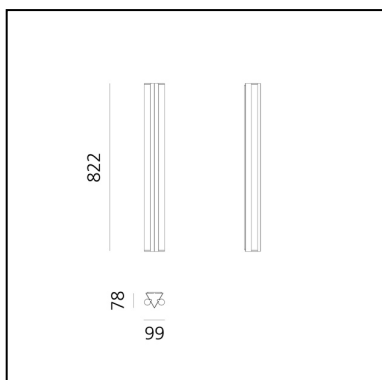

Dreispietz - Wall/Ceiling - 2 Diffused Emission - 90 - Black

Herzog & de Meuron

LUMINAIRE

– Watt: **23W**

BESCHREIBUNG

* Das Produkt ist nicht verfügbar.

FUNKTIONEN

- Produktcode: - - -
- Farbe: **Black**
- Installation: **DeckenleuchteWandleuchte**
- Serie: **Architectural Indoor, Novelties**
- design: **Herzog & de Meuron**

DIMENSION

- Länge: **822 mm**
- Breite: **99 mm**
- Höhe: **78 mm**