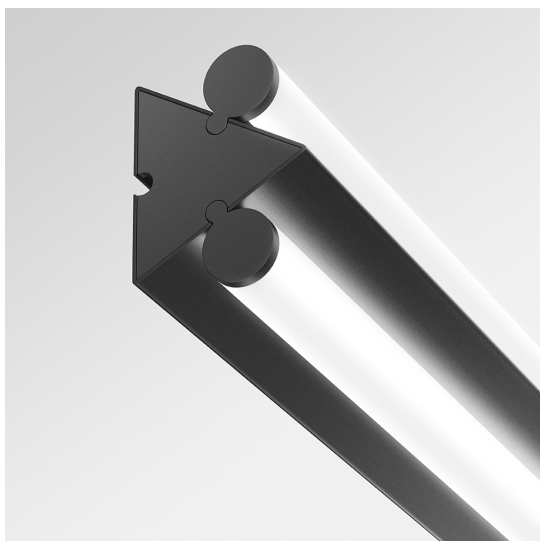

Dreispietz - Wall/Ceiling - 2 Diffused Emission - 90 - Black

Herzog & de Meuron

LUMINAIRE

– Watt: **23W**

BESCHREIBUNG

* Das Produkt ist nicht verfügbar.

FUNKTIONEN

- Produktcode: - - -
- Farbe: **Black**
- Installation: **DeckenleuchteWandleuchte**
- Serie: **Architectural Indoor, Novelties**
- design: **Herzog & de Meuron**

DIMENSION

- Länge: **822 mm**
- Breite: **99 mm**
- Höhe: **78 mm**