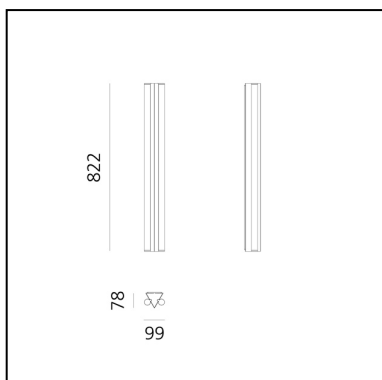

Dreispietz - Wall/Ceiling - 2 Diffused Emission - 90 - Green

Herzog & de Meuron

BESCHREIBUNG

* Das Produkt ist nicht verfügbar.

FUNKTIONEN

- Produktcode: - - -
- Farbe: **Green**
- Installation: **DeckenleuchteWandleuchte**
- Serie: **Architectural Indoor, Novelties**
- design: **Herzog & de Meuron**

DIMENSION

- Länge: **822 mm**
- Breite: **99 mm**
- Höhe: **78 mm**

LUMINAIRE

- Watt: **23W**