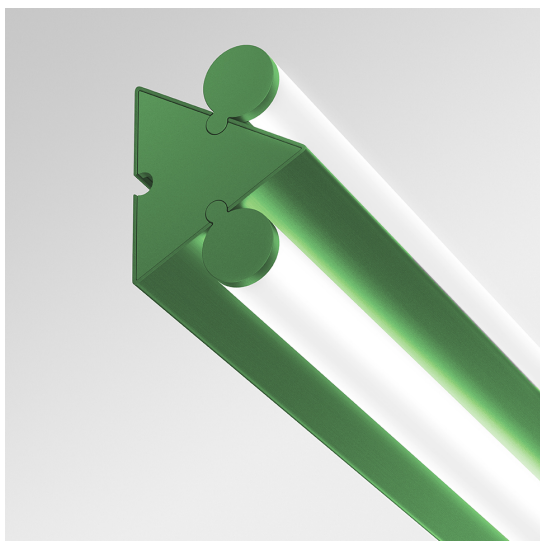

Dreispietz - Wall/Ceiling - 2 Diffused Emission - 90 - Green

Herzog & de Meuron

BESCHREIBUNG

* Das Produkt ist nicht verfügbar.

FUNKTIONEN

- Produktcode: - - -
- Farbe: **Green**
- Installation: **DeckenleuchteWandleuchte**
- Serie: **Architectural Indoor, Novelties**
- design: **Herzog & de Meuron**

DIMENSION

- Länge: **822 mm**
- Breite: **99 mm**
- Höhe: **78 mm**

LUMINAIRE

- Watt: **23W**