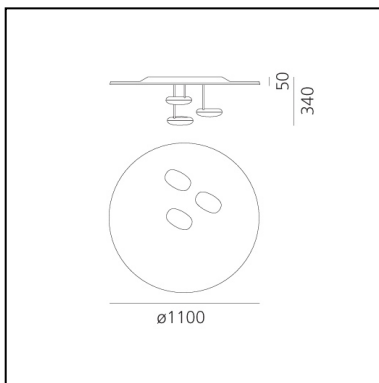

Droplet Soffitto LED 2700K

Ross Lovegrove

IP20      Dimmerabile: 

LUMINAIRE

- Watt : **87W**
- Tensione di alimentazione: **220V-240V**
- Flusso luminoso emesso: **3031lm**
- CCT: **2700K**
- Efficiency: **38%**
- Efficacy: **34.84lm/W**
- CRI: **90**
- Dimmable Typology: **Push**

DESCRIZIONE

"Droplet è una lampada che assomiglia a una pozza di alluminio liquido che riflette tre ciotoli chiari. È stata creata totalmente in digitale e sembra congelare nel tempo le increspature che si incrociano per definire le zone di riflessione, agendo come una forma di liquido diecrico".
Materiali: corpi luminosi in alluminio pressofuso; riflettore in alluminio stampato e verniciato.

CODICE PRODOTTO: 1474W10A

CARATTERISTICHE

- Codice articolo: **1474W10A**
- Colore: **Cromo lucido / Alluminio**
- Installazione: **Soffitto**
- Materiale: **Alluminio, acciaio**
- Serie: **Design Collection, Hydro**
- Ambiente di utilizzo: **Interni**
- Emissione: **Indiretta**
- design by: **Ross Lovegrove**

DIMENSIONI

- Altezza: **cm 32**
- Diametro: **cm 110**
- Resistenza all'impatto: **N/D**
- Prova del filo incandescente: **960°**

SORGENTI INCLUSE

- Categoria: **Led**
- Numero: **3**
- Watt: **29W**
- Temperatura Colore (K): **2700K**
- CRI: **90**
- Color Tolerance: **MacAdam 2SDCM**