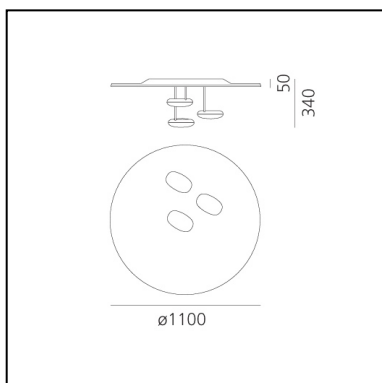

Droplet Soffitto LED 3000K

Ross Lovegrove

IP20      Dimmerabile: 

LUMINAIRE

- Watt : **87W**
- Tensione di alimentazione: **220V-240V**
- Flusso luminoso emesso: **3241lm**
- CCT: **3000K**
- Efficiency: **38%**
- Efficacy: **37.25lm/W**
- CRI: **90**
- Dimmable Typology: **Push**

DESCRIZIONE

"Droplet è una lampada che assomiglia a una pozza di alluminio liquido che riflette tre ciotoli chiari. È stata creata totalmente in digitale e sembra congelare nel tempo le increspature che si incrociano per definire le zone di riflessione, agendo come una forma di liquido diecrico".
Materiali: corpi luminosi in alluminio pressofuso; riflettore in alluminio stampato e verniciato.

CODICE PRODOTTO: 1474110A

CARATTERISTICHE

- Codice articolo: **1474110A**
- Colore: **Cromo lucido / Alluminio**
- Installazione: **Soffitto**
- Materiale: **Alluminio, acciaio**
- Serie: **Design Collection, Hydro**
- Ambiente di utilizzo: **Interni**
- Emissione: **Indiretta**
- design by: **Ross Lovegrove**

DIMENSIONI

- Altezza: **cm 32**
- Diametro: **cm 110**
- Resistenza all'impatto: **N/D**
- Prova del filo incandescente: **960°**

SORGENTI INCLUSE

- Categoria: **Led**
- Numero: **3**
- Watt: **29W**
- Flusso luminoso emesso: **4230lm**
- Temperatura Colore (K): **3000K**
- CRI: **90**
- Color Tolerance: **MacAdam 2SDCM**