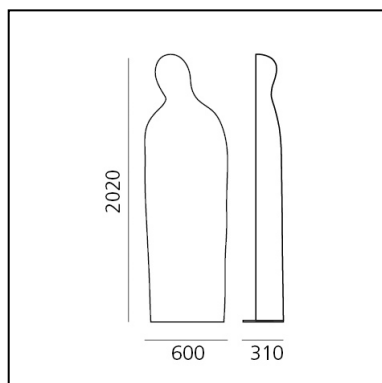

## LUMINAIRE

- Watt: **2x80W + 36W**
- Efficiency: **65%**

**PRODUCT CODE: DMP9910A10**

## DIMENSIONS

- Width: **cm 60**
- Height: **cm 202**
- Depth: **cm 31**