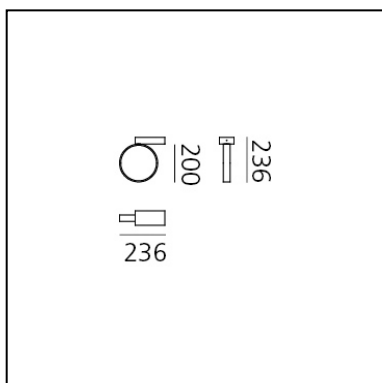

Eclittica 20 Parete/soffitto - Bianco

Carlotta de Bevilacqua

IP20  Dimmerabile: 

LUMINAIRE

- Watt : **13,5W**
- Flusso luminoso emesso: **1205lm**
- CCT: **2700K**
- Efficiency: **93%**
- Efficacy: **92.69lm/W**
- CRI: **80**
- Dimmable Typology: **Push**

CODICE PRODOTTO: SCENARIOS

CARATTERISTICHE

- Codice articolo: **DD0089B10**
- Colore: **Bianco**
- Installazione: **PareteSoffitto**
- Materiale: **Alluminio, policarbonato**
- Serie: **Scenarios**
- Ambiente di utilizzo: **Interni**
- design by: **Carlotta de Bevilacqua**

DIMENSIONI

- Lunghezza: **cm 20**
- Larghezza: **cm 23.6**
- Altezza: **cm 23.6**
- Diametro: **cm 20**

SORGENTI INCLUSE

- Categoria: **Led**
- Numero: **1**
- Watt: **12W**
- Temperatura Colore (K): **3000K**
- Efficacy: **113lm/W**