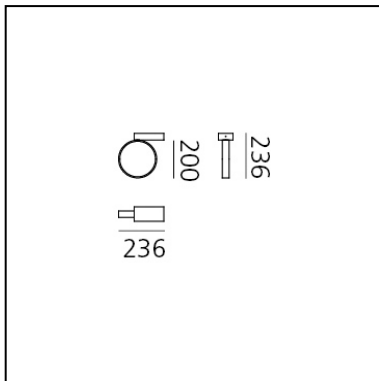

Eclittica 20 Parete/soffitto - Oro alluminio

Carlotta de Bevilacqua

IP20  Dimmerabile: 

LUMINAIRE

- Watt : **13,5W**
- Flusso luminoso emesso: **1205lm**
- CCT: **2700K**
- Efficiency: **93%**
- Efficacy: **92.69lm/W**
- CRI: **80**
- Dimmable Typology: **Push**

DIMENSIONI

- Lunghezza: **cm 20**
- Larghezza: **cm 23.6**
- Altezza: **cm 23.6**
- Diametro: **cm 20**

SORGENTI INCLUSE

- Categoria: **Led**
- Numero: **1**
- Watt: **12W**
- Temperatura Colore (K): **3000K**
- Efficacy: **113lm/W**