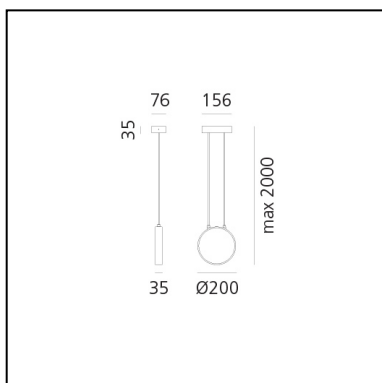

Eclittica 20 Sospensione - Bianco

Carlotta de Bevilacqua

IP20  Dimmerabile: 

LUMINAIRE

- Watt : **13,5W**
- Flusso luminoso emesso: **1205lm**
- CCT: **2700K**
- Efficiency: **93%**
- Efficacy: **92.69lm/W**
- CRI: **80**
- Dimmable Typology: **Push**

CODICE PRODOTTO: SCENARIOS

CARATTERISTICHE

- Codice articolo: **DD0089C10**
- Colore: **Bianco**
- Installazione: **Sospensione**
- Materiale: **Alluminio, policarbonato**
- Serie: **Scenarios**
- Ambiente di utilizzo: **Interni**
- design by: **Carlotta de Bevilacqua**

DIMENSIONI

- Larghezza: **cm 3.5**
- Diametro: **cm 20**
- Lunghezza base: **cm 15.6**
- Larghezza base: **cm 7.6**
- Altezza massima dal soffitto: **cm 200**

SORGENTI INCLUSE

- Categoria: **Led**
- Numero: **1**
- Watt: **12W**
- Temperatura Colore (K): **3000K**
- Efficacy: **113lm/W**