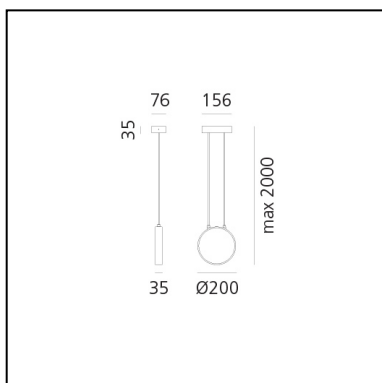

# Eclittica 20 Sospensione - Nero

Carlotta de Bevilacqua

IP20  Dimmerabile: 

## LUMINAIRE

- Watt : **13,5W**
- Flusso luminoso emesso: **1205lm**
- CCT: **2700K**
- Efficiency: **93%**
- Efficacy: **92.69lm/W**
- CRI: **80**
- Dimmable Typology: **Push**

### DIMENSIONI

- Larghezza: **cm 3.5**
- Diametro: **cm 20**
- Lunghezza base: **cm 15.6**
- Larghezza base: **cm 7.6**
- Altezza massima dal soffitto: **cm 200**

### SORGENTI INCLUSE

- Categoria: **Led**
- Numero: **1**
- Watt: **12W**
- Temperatura Colore (K): **3000K**
- Efficacy: **113lm/W**