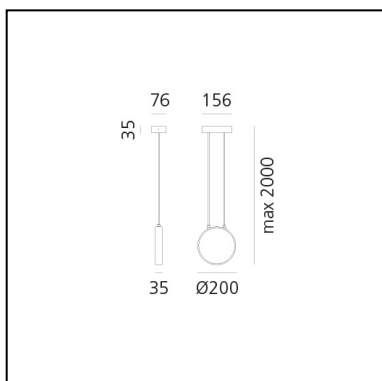

Eclittica 20 Sospensione - Oro alluminio

Carlotta de Bevilacqua

IP20  Dimmerabile: 

LUMINAIRE

- Watt : **13,5W**
- Flusso luminoso emesso: **1205lm**
- CCT: **2700K**
- Efficiency: **93%**
- Efficacy: **92.69lm/W**
- CRI: **80**
- Dimmable Typology: **Push**

CODICE PRODOTTO: SCENARIOS

CARATTERISTICHE

- Codice articolo: **DD0089C01**
- Colore: **Oro alluminio**
- Installazione: **Sospensione**
- Materiale: **Alluminio, policarbonato**
- Serie: **Scenarios**
- Ambiente di utilizzo: **Interni**
- design by: **Carlotta de Bevilacqua**

DIMENSIONI

- Larghezza: **cm 3.5**
- Diametro: **cm 20**
- Lunghezza base: **cm 15.6**
- Larghezza base: **cm 7.6**
- Altezza massima dal soffitto: **cm 200**

SORGENTI INCLUSE

- Categoria: **Led**
- Numero: **1**
- Watt: **12W**
- Temperatura Colore (K): **3000K**
- Efficacy: **113lm/W**