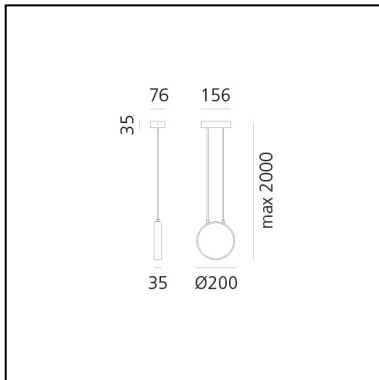

# Eclittica 20 Sospensione - Rosso

Carlotta de Bevilacqua

IP20  Dimmerabile: 

## LUMINAIRE

- Watt : **13,5W**
- Flusso luminoso emesso: **1205lm**
- CCT: **2700K**
- Efficiency: **93%**
- Efficacy: **92.69lm/W**
- CRI: **80**
- Dimmable Typology: **Push**

### DIMENSIONI

- Larghezza: **cm 3.5**
- Diametro: **cm 20**
- Lunghezza base: **cm 15.6**
- Larghezza base: **cm 7.6**
- Altezza massima dal soffitto: **cm 200**

### SORGENTI INCLUSE

- Categoria: **Led**
- Numero: **1**
- Watt: **12W**
- Temperatura Colore (K): **3000K**
- Efficacy: **113lm/W**