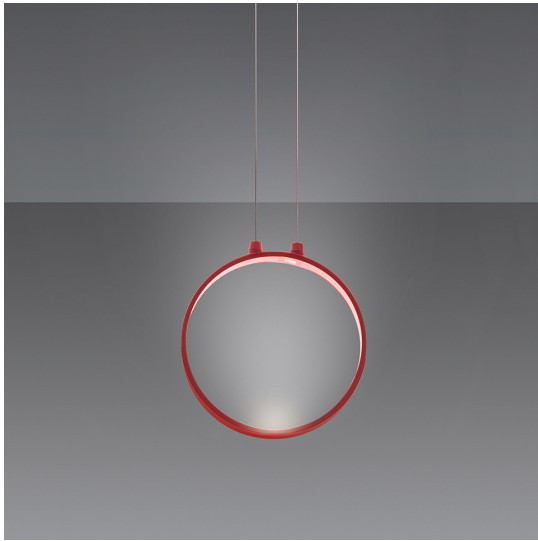

# Eclittica 20 Sospensione - Rosso

Carlotta de Bevilacqua

IP20  Dimmerabile: 

## LUMINAIRE

- Watt : **13,5W**
- Flusso luminoso emesso: **1205lm**
- CCT: **2700K**
- Efficiency: **93%**
- Efficacy: **92.69lm/W**
- CRI: **80**
- Dimmable Typology: **Push**

## DESCRIZIONE

Eclittica è una innovativa famiglia di apparecchi di illuminazione che partendo dalle possibilità offerte dall'evoluzione tecnologica dei LED sviluppa una performance di luce estremamente controllata ed una qualità percettiva inedita unite ad un effetto scenografico sorprendente con il minimo della presenza fisica. La sua matericità, dettata da ragioni funzionali di ottimizzazione produttiva ed ottica, diventa tratto distintivo dell'estetica del prodotto, svela le qualità tecnologiche innovative e l'attenzione ad ogni dettaglio che trasmette la profondità del progetto.

### CARATTERISTICHE

- Codice articolo: **DD0089C16**
- Colore: **Rosso**
- Installazione: **Sospensione**
- Materiale: **Alluminio, policarbonato**
- Serie: **Scenarios**
- Ambiente di utilizzo: **Interni**
- design by: **Carlotta de Bevilacqua**