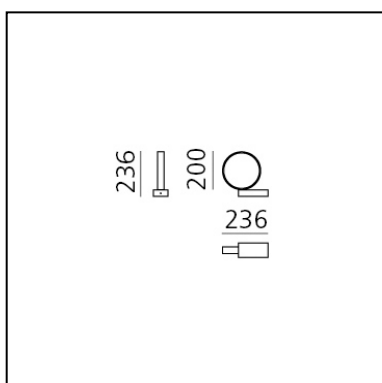

# Eclittica 20 Tavolo - Bianco

Carlotta de Bevilacqua

IP20 

## LUMINAIRE

- Watt : **10W**
- Flusso luminoso emesso: **880lm**
- CCT: **2700K**
- Efficiency: **81%**
- Efficacy: **88.00lm/W**
- CRI: **80**

### CARATTERISTICHE

- Codice articolo: **DD0089D10**
- Colore: **Bianco**
- Installazione: **Tavolo**
- Materiale: **Alluminio, policarbonato**
- Serie: **Scenarios**
- Ambiente di utilizzo: **Interni**
- design by: **Carlotta de Bevilacqua**

### DIMENSIONI

- Larghezza: **cm 23.6**
- Altezza: **cm 23.6**
- Diametro: **cm 20**