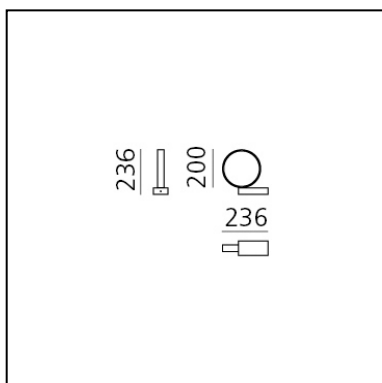

Eclittica 20 Tavolo - Nero

Carlotta de Bevilacqua

IP20 

LUMINAIRE

- Watt : **10W**
- Flusso luminoso emesso: **880lm**
- CCT: **2700K**
- Efficiency: **81%**
- Efficacy: **88.00lm/W**
- CRI: **80**

DESCRIZIONE

CODICE PRODOTTO: SCENARIOS

CARATTERISTICHE

- Codice articolo: **DD0089D09**
- Colore: **Nero**
- Installazione: **Tavolo**
- Materiale: **Alluminio, policarbonato**
- Serie: **Scenarios**
- Ambiente di utilizzo: **Interni**
- design by: **Carlotta de Bevilacqua**

DIMENSIONI

- Larghezza: **cm 23.6**
- Altezza: **cm 23.6**
- Diametro: **cm 20**

SORGENTI INCLUSE

- Categoria: **Led**
- Numero: **1**
- Watt: **12W**
- Temperatura Colore (K): **3000K**
- Efficacy: **113lm/W**