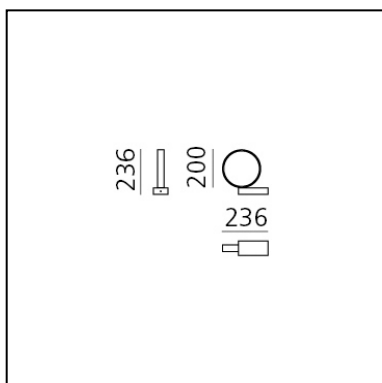

# Eclittica 20 Tavolo - Oro alluminio

Carlotta de Bevilacqua

IP20 

## LUMINAIRE

- Watt : **10W**
- Flusso luminoso emesso: **880lm**
- CCT: **2700K**
- Efficiency: **81%**
- Efficacy: **88.00lm/W**
- CRI: **80**

### DIMENSIONI

- Larghezza: **cm 23.6**
- Altezza: **cm 23.6**
- Diametro: **cm 20**