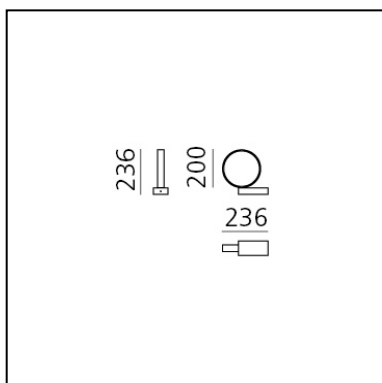

# Eclittica 20 Tavolo - Rosso

Carlotta de Bevilacqua

IP20 

## LUMINAIRE

- Watt : **10W**
- Flusso luminoso emesso: **880lm**
- CCT: **2700K**
- Efficiency: **81%**
- Efficacy: **88.00lm/W**
- CRI: **80**

### DIMENSIONI

- Larghezza: **cm 23.6**
- Altezza: **cm 23.6**
- Diametro: **cm 20**