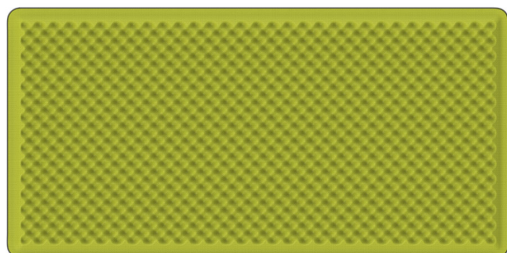

Eggboard Acoustic Panel - 1600x800 - Wall/Ceiling - Green

Progetto CMR - Giacobone & Roj

DESCRIPTION

Toute la collection Eggboard travaille sur le principe de l'isolation acoustique pour limiter la réverbération sonore surtout des fréquences correspondant à la voix humaine. Une suspension verticale et des panneaux avec une lumière rasante à installer au mur ou au plafond sont les nouveaux éléments pour composer un paysage de lumière et avec une qualité environnementale à 360°. Les deux travaillent de manière flexible sur les performances de lumière qui peuvent être combinées avec l'élément acoustique. La suspension peut unir à une lumière indirecte diffuse, la lumière directe contrôlée avec les optiques brevetées d'Eggboard Matrix. Dans les versions au mur et au plafond, il peut être possible d'associer une lumière rasante de chaque côté.

CARACTÉRISTIQUES

- Code Produit : **AZ80051**
- Couleur: **Green**
- Installation: **PlafonnierApplique**
- Séries: **Architectural Indoor**
- Environnement: **Indoor**
- dessiné par: **Progetto CMR - Giacobone & Roj**

DIMENSIONS

- Longueur : **1600 mm**
- Largeur: **85 mm**
- Hauteur: **800 mm**