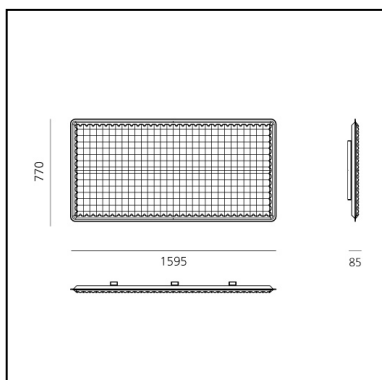

Eggboard Acoustic Panel - 1600x800 - Wall/Ceiling - Green

Progetto CMR - Giacobone & Roj

DESCRIPTION

Toute la collection Eggboard travaille sur le principe de l'isolation acoustique pour limiter la réverbération sonore surtout des fréquences correspondant à la voix humaine. Une suspension verticale et des panneaux avec une lumière rasante à installer au mur ou au plafond sont les nouveaux éléments pour composer un paysage de lumière et avec une qualité environnementale à 360°. Les deux travaillent de manière flexible sur les performances de lumière qui peuvent être combinées avec l'élément acoustique. La suspension peut unir à une lumière indirecte diffuse, la lumière directe contrôlée avec les optiques brevetées d'Eggboard Matrix. Dans les versions au mur et au plafond, il peut être possible d'associer une lumière rasante de chaque côté.

CARACTÉRISTIQUES

- Code Produit : **AZ80051**
- Couleur: **Green**
- Installation: **PlafonnierApplique**
- Séries: **Architectural Indoor**
- Environnement: **Indoor**
- dessiné par: **Progetto CMR - Giacobone & Roj**

DIMENSIONS

- Longueur : **1600 mm**
- Largeur: **85 mm**
- Hauteur: **800 mm**