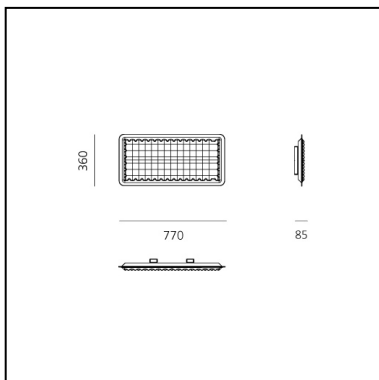

Eggboard Acoustic Panel - 800x400 - Wall/Ceiling - Green

Progetto CMR - Giacobone & Roj

DESCRIPTION

Toute la collection Eggboard travaille sur le principe de l'isolation acoustique pour limiter la réverbération sonore surtout des fréquences correspondant à la voix humaine. Une suspension verticale et des panneaux avec une lumière rasante à installer au mur ou au plafond sont les nouveaux éléments pour composer un paysage de lumière et avec une qualité environnementale à 360°. Les deux travaillent de manière flexible sur les performances de lumière qui peuvent être combinées avec l'élément acoustique. La suspension peut unir à une lumière indirecte diffuse, la lumière directe contrôlée avec les optiques brevetées d'Eggboard Matrix. Dans les versions au mur et au plafond, il peut être possible d'associer une lumière rasante de chaque côté.

CARACTÉRISTIQUES

- Code Produit : **AZ50051**
- Couleur: **Green**
- Installation: **PlafonnierApplique**
- Séries: **Architectural Indoor**
- Environnement: **Indoor**
- dessiné par: **Progetto CMR - Giacobone & Roj**

DIMENSIONS

- Longueur : **800 mm**
- Largeur: **85 mm**
- Hauteur: **400 mm**