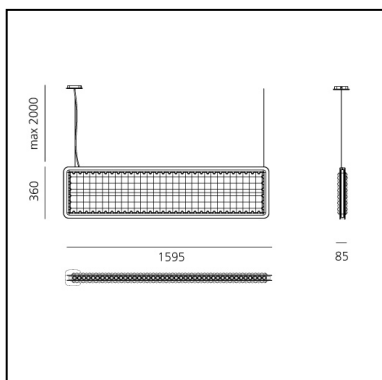

Eggboard Baffle - 1600x400 - Suspension/Ceiling - No Light - Green

Progetto CMR - Giacobone &
Roj

DESCRIPTION

Toute la collection Eggboard travaille sur le principe de l'isolation acoustique pour limiter la réverbération sonore surtout des fréquences correspondant à la voix humaine. Une suspension verticale et des panneaux avec une lumière rasante à installer au mur ou au plafond sont les nouveaux éléments pour composer un paysage de lumière et avec une qualité environnementale à 360°. Les deux travaillent de manière flexible sur les performances de lumière qui peuvent être combinées avec l'élément acoustique. La suspension peut unir à une lumière indirecte diffuse, la lumière directe contrôlée avec les optiques brevetées d'Eggboard Matrix. Dans les versions au mur et au plafond, il peut être possible d'associer une lumière rasante de chaque côté.

CARACTÉRISTIQUES

- Code Produit : **AZ20051**
- Couleur: **Green**
- Installation: **PlafonnierSuspension**
- Séries: **Architectural Indoor**
- Environnement: **Indoor**
- dessiné par: **Progetto CMR - Giacobone & Roj**

DIMENSIONS

- Longueur : **1600 mm**
- Largeur: **80 mm**
- Hauteur: **400 mm**