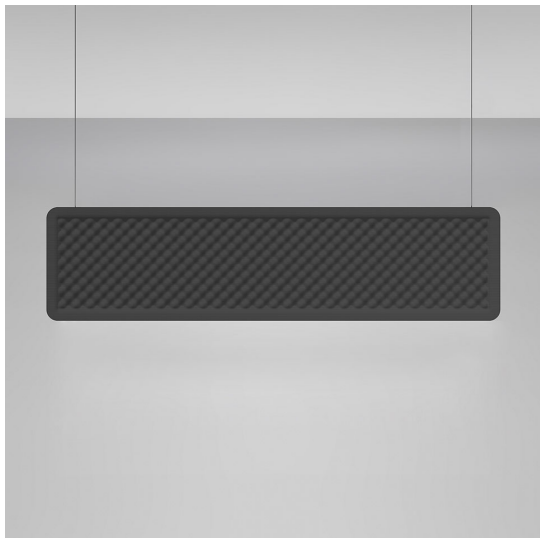

# Eggboard Baffle - 1600x400 - Suspension/Ceiling - No Light - Grey

Progetto CMR - Giacobone &  
Roj

## DESCRIPTION

Toute la collection Eggboard travaille sur le principe de l'isolation acoustique pour limiter la réverbération sonore surtout des fréquences correspondant à la voix humaine. Une suspension verticale et des panneaux avec une lumière rasante à installer au mur ou au plafond sont les nouveaux éléments pour composer un paysage de lumière et avec une qualité environnementale à 360°. Les deux travaillent de manière flexible sur les performances de lumière qui peuvent être combinées avec l'élément acoustique. La suspension peut unir à une lumière indirecte diffuse, la lumière directe contrôlée avec les optiques brevetées d'Eggboard Matrix. Dans les versions au mur et au plafond, il peut être possible d'associer une lumière rasante de chaque côté.

## CARACTÉRISTIQUES

- Code Produit : **AZ20091**
- Couleur: **Grey**
- Installation: **PlafonnierSuspension**
- Séries: **Architectural Indoor**
- Environnement: **Indoor**
- dessiné par: **Progetto CMR - Giacobone & Roj**

## DIMENSIONS

- Longueur : **1600 mm**
- Largeur: **80 mm**
- Hauteur: **400 mm**