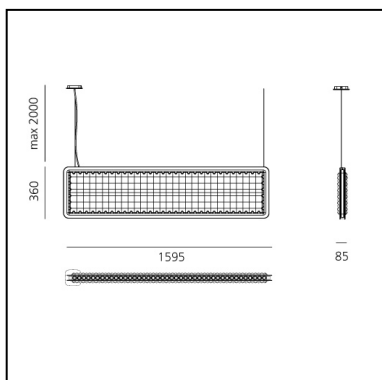

# Eggboard Baffle - 1600x400 - Suspension/Ceiling - No Light - Grey

Progetto CMR - Giacobone &  
Roj

## DESCRIPTION

Toute la collection Eggboard travaille sur le principe de l'isolation acoustique pour limiter la réverbération sonore surtout des fréquences correspondant à la voix humaine. Une suspension verticale et des panneaux avec une lumière rasante à installer au mur ou au plafond sont les nouveaux éléments pour composer un paysage de lumière et avec une qualité environnementale à 360°. Les deux travaillent de manière flexible sur les performances de lumière qui peuvent être combinées avec l'élément acoustique. La suspension peut unir à une lumière indirecte diffuse, la lumière directe contrôlée avec les optiques brevetées d'Eggboard Matrix. Dans les versions au mur et au plafond, il peut être possible d'associer une lumière rasante de chaque côté.

## CARACTÉRISTIQUES

- Code Produit : **AZ20091**
- Couleur: **Grey**
- Installation: **PlafonnierSuspension**
- Séries: **Architectural Indoor**
- Environnement: **Indoor**
- dessiné par: **Progetto CMR - Giacobone & Roj**

## DIMENSIONS

- Longueur : **1600 mm**
- Largeur: **80 mm**
- Hauteur: **400 mm**