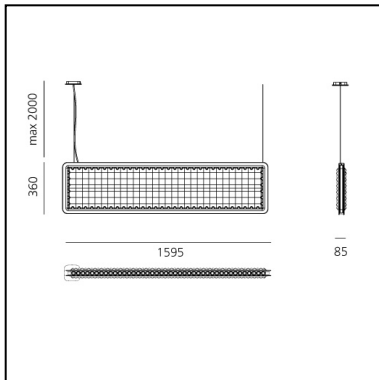

Eggboard Baffle - 1600x400 - Suspension - Direct Sharp + Indirect Diffused - 3000K - Dimmable DALI - Grey

Progetto CMR - Giacobone &
Roj

IP20  Dimmable: 

LUMINAIRE

- Watt: **53W**
- Flux Lumineux (lm): **4787lm**
- CCT: **3000K**
- Efficiency: **71%**
- Efficacy: **90.32lm/W**
- CRI: **80**
- Dimmable Typology: **Dali**

DESCRIPTION

Toute la collection Eggboard travaille sur le principe de l'isolation acoustique pour limiter la réverbération sonore surtout des fréquences correspondant à la voix humaine. Une suspension verticale et des panneaux avec une lumière rasante à installer au mur ou au plafond sont les nouveaux éléments pour composer un paysage de lumière et avec une qualité environnementale à 360°. Les deux travaillent de manière flexible sur les performances de lumière qui peuvent être combinées avec l'élément acoustique. La suspension peut unir à une lumière indirecte diffuse, la lumière directe contrôlée avec les optiques brevetées d'Eggboard Matrix. Dans les versions au mur et au plafond, il peut être possible d'associer une lumière rasante de chaque côté.

DIMENSIONS

- Longueur : **1600 mm**
- Largeur: **80 mm**
- Hauteur: **400 mm**

SOURCES INCLUES

- Catégorie: **Led**
- Nombre: **1**
- Watt: **20W**
- CRI: **90**
- Color Tolerance: **MacAdam 3SDCM**
- Service Life: **L90 (10K) > 60000h**