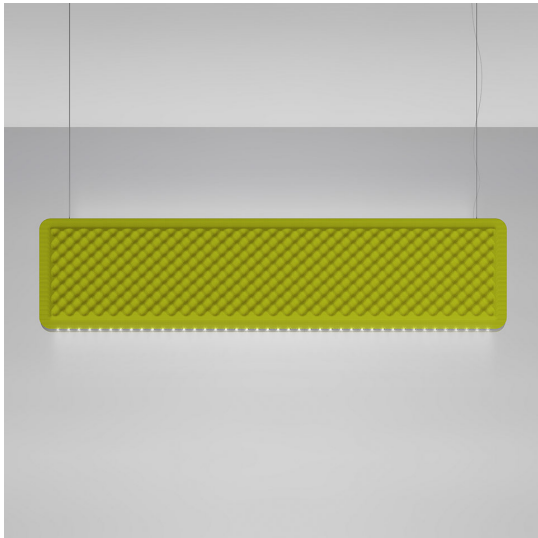

Eggboard Baffle - 1600x400 - Suspension - Direct Sharp + Indirect Diffused - 4000K - Dimmable DALI - Green

Progetto CMR - Giacobone &
Roj

IP20  Dimmable: 

LUMINAIRE

- Watt: **53W**
- Flux Lumineux (lm): **4988lm**
- CCT: **4000K**
- Efficiency: **71%**
- Efficacy: **94.12lm/W**
- CRI: **80**
- Dimmable Typology: **Dali**

DESCRIPTION

Toute la collection Eggboard travaille sur le principe de l'isolation acoustique pour limiter la réverbération sonore surtout des fréquences correspondant à la voix humaine. Une suspension verticale et des panneaux avec une lumière rasante à installer au mur ou au plafond sont les nouveaux éléments pour composer un paysage de lumière et avec une qualité environnementale à 360°. Les deux travaillent de manière flexible sur les performances de lumière qui peuvent être combinées avec l'élément acoustique. La suspension peut unir à une lumière indirecte diffuse, la lumière directe contrôlée avec les optiques brevetées d'Eggboard Matrix. Dans les versions au mur et au plafond, il peut être possible d'associer une lumière rasante de chaque côté.

CARACTÉRISTIQUES

- Code Produit : **AZ22451**
- Couleur: **Green**
- Installation: **PlafonnierSuspension**
- Séries: **Architectural Indoor**
- Environnement: **Indoor**
- dessiné par: **Progetto CMR - Giacobone & Roj**

DIMENSIONS

- Longueur : **1600 mm**
- Largeur: **80 mm**
- Hauteur: **400 mm**

SOURCES INCLUES

- Catégorie: **Led**
- Nombre: **1**
- Watt: **20W**
- CRI: **90**
- Color Tolerance: **MacAdam 3SDCM**
- Service Life: **L90 (10K) > 60000h**