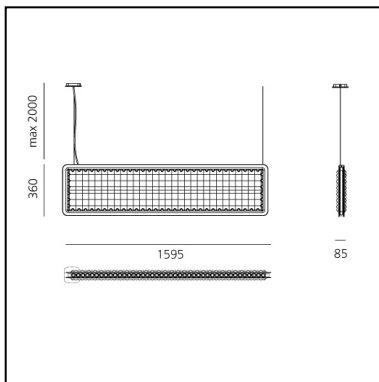

Eggboard Baffle - 1600x400 - Suspension - Direct Sharp + Indirect Diffused - 4000K - Dimmable DALI - Green

Progetto CMR - Giacobone &
Roj

IP20  Dimmable: 

LUMINAIRE

- Watt: **53W**
- Flux Lumineux (lm): **4988lm**
- CCT: **4000K**
- Efficiency: **71%**
- Efficacy: **94.12lm/W**
- CRI: **80**
- Dimmable Typology: **Dali**

DIMENSIONS

- Longueur : **1600 mm**
- Largeur: **80 mm**
- Hauteur: **400 mm**

SOURCES INCLUES

- Catégorie: **Led**
- Nombre: **1**
- Watt: **20W**
- CRI: **90**
- Color Tolerance: **MacAdam 3SDCM**
- Service Life: **L90 (10K) > 60000h**