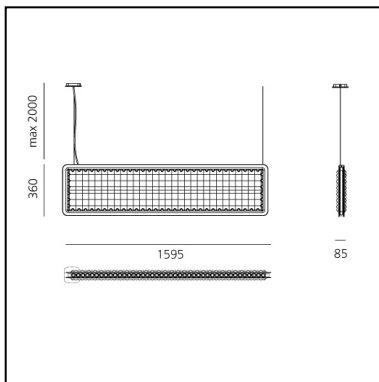

# Eggboard Baffle - 1600x400 - Suspension - Direct Sharp + Indirect Diffused - 4000K - Dimmable DALI - White Cream

Progetto CMR - Giacobone &  
Roj

IP20  Dimmable: 

## LUMINAIRE

- Watt: **53W**
- Flux Lumineux (lm): **4988lm**
- CCT: **4000K**
- Efficiency: **71%**
- Efficacy: **94.12lm/W**
- CRI: **80**
- Dimmable Typology: **Dali**

## DIMENSIONS

- Longueur : **1600 mm**
- Largeur: **80 mm**
- Hauteur: **400 mm**