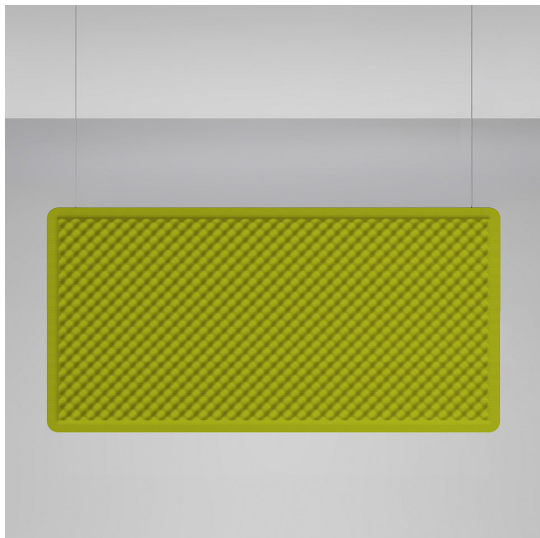

Eggboard Baffle - 1600x800 - Suspension/Ceiling - No Light - Green

Progetto CMR - Giacobone &
Roj

DESCRIPTION

Toute la collection Eggboard travaille sur le principe de l'isolation acoustique pour limiter la réverbération sonore surtout des fréquences correspondant à la voix humaine. Une suspension verticale et des panneaux avec une lumière rasante à installer au mur ou au plafond sont les nouveaux éléments pour composer un paysage de lumière et avec une qualité environnementale à 360°. Les deux travaillent de manière flexible sur les performances de lumière qui peuvent être combinées avec l'élément acoustique. La suspension peut unir à une lumière indirecte diffuse, la lumière directe contrôlée avec les optiques brevetées d'Eggboard Matrix. Dans les versions au mur et au plafond, il peut être possible d'associer une lumière rasante de chaque côté.

CARACTÉRISTIQUES

- Code Produit : **AZ30051**
- Couleur: **Green**
- Installation: **PlafonnierSuspension**
- Séries: **Architectural Indoor**
- Environnement: **Indoor**
- dessiné par: **Progetto CMR - Giacobone & Roj**

DIMENSIONS

- Longueur : **1600 mm**
- Largeur: **80 mm**
- Hauteur: **800 mm**