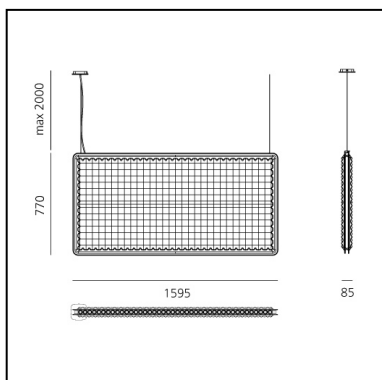

Eggboard Baffle - 1600x800 - Suspension/Ceiling - No Light - Green

Progetto CMR - Giacobone &
Roj

DESCRIPTION

Toute la collection Eggboard travaille sur le principe de l'isolation acoustique pour limiter la réverbération sonore surtout des fréquences correspondant à la voix humaine. Une suspension verticale et des panneaux avec une lumière rasante à installer au mur ou au plafond sont les nouveaux éléments pour composer un paysage de lumière et avec une qualité environnementale à 360°. Les deux travaillent de manière flexible sur les performances de lumière qui peuvent être combinées avec l'élément acoustique. La suspension peut unir à une lumière indirecte diffuse, la lumière directe contrôlée avec les optiques brevetées d'Eggboard Matrix. Dans les versions au mur et au plafond, il peut être possible d'associer une lumière rasante de chaque côté.

CARACTÉRISTIQUES

- Code Produit : **AZ30051**
- Couleur: **Green**
- Installation: **PlafonnierSuspension**
- Séries: **Architectural Indoor**
- Environnement: **Indoor**
- dessiné par: **Progetto CMR - Giacobone & Roj**

DIMENSIONS

- Longueur : **1600 mm**
- Largeur: **80 mm**
- Hauteur: **800 mm**