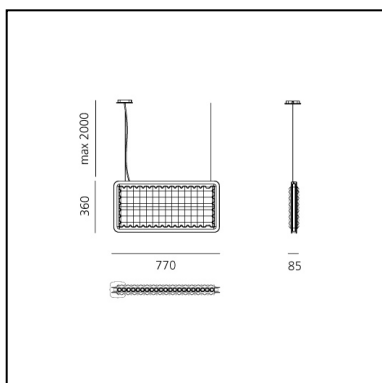

Eggboard Baffle - 800x400 - Suspension - Direct Sharp + Indirect Diffused - 3000K - Dimmable DALI - Grey

Progetto CMR - Giacobone &
Roj

IP20   Dimmable: 

LUMINAIRE

- Watt: **29W**
- Flux Lumineux (lm): **2327lm**
- CCT: **3000K**
- Efficiency: **71%**
- Efficacy: **80.23lm/W**
- CRI: **80**

DESCRIPTION

Toute la collection Eggboard travaille sur le principe de l'isolation acoustique pour limiter la réverbération sonore surtout des fréquences correspondant à la voix humaine. Une suspension verticale et des panneaux avec une lumière rasante à installer au mur ou au plafond sont les nouveaux éléments pour composer un paysage de lumière et avec une qualité environnementale à 360°. Les deux travaillent de manière flexible sur les performances de lumière qui peuvent être combinées avec l'élément acoustique. La suspension peut unir à une lumière indirecte diffuse, la lumière directe contrôlée avec les optiques brevetées d'Eggboard Matrix. Dans les versions au mur et au plafond, il peut être possible d'associer une lumière rasante de chaque côté.

CARACTÉRISTIQUES

- Code Produit : **AZ12291**
- Couleur: **Grey**
- Installation: **Suspension**
- Séries: **Architectural Indoor**
- Environnement: **Indoor**
- dessiné par: **Progetto CMR - Giacobone & Roj**

DIMENSIONS

- Longueur : **800 mm**
- Largeur: **80 mm**
- Hauteur: **400 mm**

SOURCES INCLUES

- Catégorie: **Led**
- Nombre: **1**
- Watt: **9W**
- Color Tolerance: **MacAdam 3SDCM**
- Service Life: **L90 (10K) > 60000h**