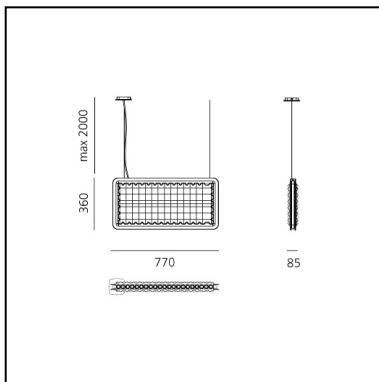

Eggboard Baffle - 800x400 - Suspension - Direct Sharp + Indirect Diffused - 3000K - Dimmable DALI - White Cream

Progetto CMR - Giacobone &
Roj

IP20   Dimmable: 

LUMINAIRE

- Watt: **29W**
- Flux Lumineux (lm): **2327lm**
- CCT: **3000K**
- Efficiency: **71%**
- Efficacy: **80.23lm/W**
- CRI: **80**

CARACTÉRISTIQUES

- Code Produit : **AZ12221**
- Couleur: **White Cream**
- Installation: **Suspension**
- Séries: **Architectural Indoor**
- Environnement: **Indoor**
- dessiné par: **Progetto CMR - Giacobone & Roj**

DIMENSIONS

- Longueur : **800 mm**
- Largeur: **80 mm**
- Hauteur: **400 mm**

SOURCES INCLUES

- Catégorie: **Led**
- Nombre: **1**
- Watt: **9W**
- Color Tolerance: **MacAdam 3SDCM**
- Service Life: **L90 (10K) > 60000h**