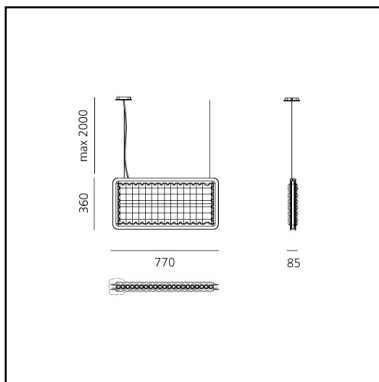

Eggboard Baffle - 800x400 - Suspension - Direct Sharp + Indirect Diffused - 4000K - Dimmable DALI - Grey

Progetto CMR - Giacobone &
Roj

IP20   Dimmable: 

LUMINAIRE

- Watt: **29W**
- Flux Lumineux (lm): **2425lm**
- CCT: **4000K**
- Efficiency: **71%**
- Efficacy: **83.62lm/W**
- CRI: **80**

CARACTÉRISTIQUES

- Code Produit : **AZ12491**
- Couleur: **Grey**
- Installation: **Suspension**
- Séries: **Architectural Indoor**
- Environnement: **Indoor**
- dessiné par: **Progetto CMR - Giacobone & Roj**

DIMENSIONS

- Longueur : **800 mm**
- Largeur: **80 mm**
- Hauteur: **400 mm**

SOURCES INCLUES

- Catégorie: **Led**
- Nombre: **1**
- Watt: **9W**
- Color Tolerance: **MacAdam 3SDCM**
- Service Life: **L90 (10K) > 60000h**