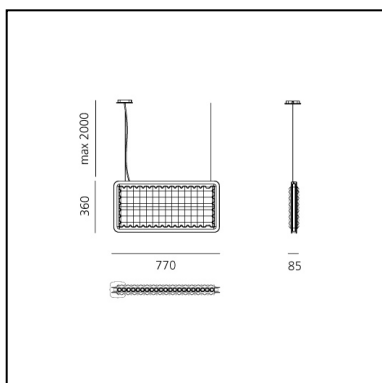

Eggboard Baffle - 800x400 - Suspension - Direct Sharp + Indirect Diffused - 4000K - Dimmable DALI - White Cream

Progetto CMR - Giacobone &
Roj

IP20   Dimmable: 

LUMINAIRE

- Watt: **29W**
- Flux Lumineux (lm): **2425lm**
- CCT: **4000K**
- Efficiency: **71%**
- Efficacy: **83.62lm/W**
- CRI: **80**

DESCRIPTION

Toute la collection Eggboard travaille sur le principe de l'isolation acoustique pour limiter la réverbération sonore surtout des fréquences correspondant à la voix humaine. Une suspension verticale et des panneaux avec une lumière rasante à installer au mur ou au plafond sont les nouveaux éléments pour composer un paysage de lumière et avec une qualité environnementale à 360°. Les deux travaillent de manière flexible sur les performances de lumière qui peuvent être combinées avec l'élément acoustique. La suspension peut unir à une lumière indirecte diffuse, la lumière directe contrôlée avec les optiques brevetées d'Eggboard Matrix. Dans les versions au mur et au plafond, il peut être possible d'associer une lumière rasante de chaque côté.

CARACTÉRISTIQUES

- Code Produit : **AZ12421**
- Couleur: **White Cream**
- Installation: **Suspension**
- Séries: **Architectural Indoor**
- Environnement: **Indoor**
- dessiné par: **Progetto CMR - Giacobone & Roj**

DIMENSIONS

- Longueur : **800 mm**
- Largeur: **80 mm**
- Hauteur: **400 mm**

SOURCES INCLUES

- Catégorie: **Led**
- Nombre: **1**
- Watt: **9W**
- Color Tolerance: **MacAdam 3SDCM**
- Service Life: **L90 (10K) > 60000h**