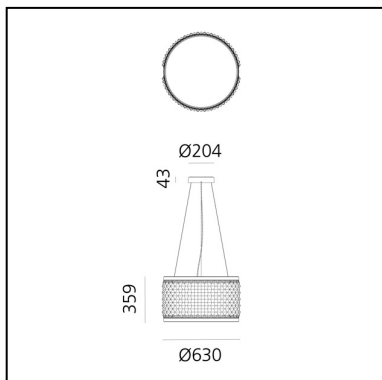

# Eggboard Circle - 63 - Direct - 3000K - Blue

Progetto CMR - Giacobone & Roj

IP20   Dimmable: 

## DIMENSIONS

- Hauteur: **360 mm**
- Diamètre: **630 mm**

**ACCESSOIRES**

NO  
IMAGE  
AVAILABLE

APP power L 2100 mm dimmable DALI  
EG90000APP

NO  
IMAGE  
AVAILABLE

Power L 2100 mm dimmable DALI EG90000