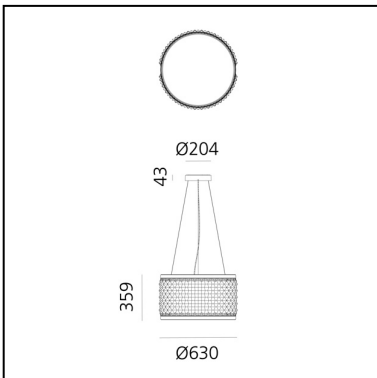

# Eggboard Circle - 63 - Direct - 4000K - Green

Progetto CMR - Giacobone & Roj

IP20   Dimmable: 

## DIMENSIONS

- Hauteur: **360 mm**
- Diamètre: **630 mm**

**ACCESSOIRES**

NO  
IMAGE  
AVAILABLE

APP power L 2100 mm dimmable DALI  
EG90000APP

NO  
IMAGE  
AVAILABLE

Power L 2100 mm dimmable DALI EG90000