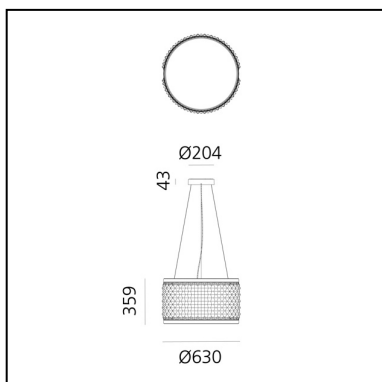

# Eggboard Circle - 63 - Direct + Indirect - 3000K - Blue

Progetto CMR - Giacobone & Roj

IP20   Dimmable: 

## CARACTÉRISTIQUES

- Code Produit : **EG11081**
- Couleur: **Blue**
- Installation: **Suspension**
- Séries: **Architectural Indoor, Novelties**
- dessiné par: **Progetto CMR - Giacobone & Roj**

## DIMENSIONS

- Hauteur: **360 mm**
- Diamètre: **630 mm**

**ACCESSOIRES**

NO  
IMAGE  
AVAILABLE

APP power L 2100 mm dimmable DALI  
EG90000APP

NO  
IMAGE  
AVAILABLE

Power L 2100 mm dimmable DALI EG90000