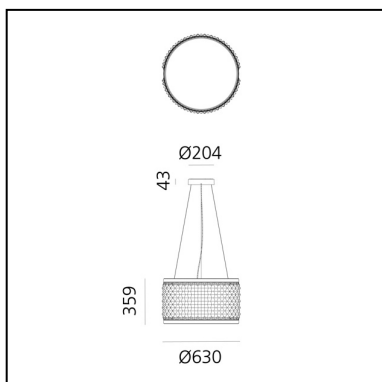

# Eggboard Circle - 63 - Direct + Indirect - 3000K - Green

Progetto CMR - Giacobone & Roj

IP20   Dimmable: 

## DIMENSIONS

- Hauteur: **360 mm**
- Diamètre: **630 mm**

**ACCESSOIRES**

NO  
IMAGE  
AVAILABLE

APP power L 2100 mm dimmable DALI  
EG90000APP

NO  
IMAGE  
AVAILABLE

Power L 2100 mm dimmable DALI EG90000