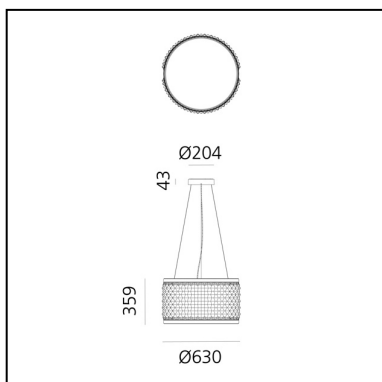

# Eggboard Circle - 63 - Direct + Indirect - 4000K - Green

Progetto CMR - Giacobone & Roj

IP20   Dimmable: 

## DIMENSIONS

- Hauteur: **360 mm**
- Diamètre: **630 mm**

**ACCESSOIRES**

NO  
IMAGE  
AVAILABLE

APP power L 2100 mm dimmable DALI  
EG90000APP

NO  
IMAGE  
AVAILABLE

Power L 2100 mm dimmable DALI EG90000