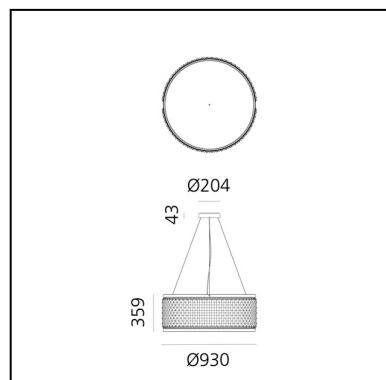

Eggboard Circle - 93 - Direct + Indirect - 3000K - Green

Progetto CMR - Giacobone & Roj

IP20   Dimmable: 

LUMINAIRE

- CCT: **3000K**
- Efficacy: **115lm/W**
- CRI: **90**
- Dimmable Typology: **APP,Dali**

CARACTÉRISTIQUES

- Code Produit : **EG21051**
- Couleur: **Green**
- Installation: **Suspension**
- Séries: **Architectural Indoor, Novelties**
- dessiné par: **Progetto CMR - Giacobone & Roj**

DIMENSIONS

- Hauteur: **360 mm**
- Diamètre: **930 mm**

ACCESSOIRES

NO
IMAGE
AVAILABLE

APP power L 2100 mm dimmable DALI
EG90000APP

NO
IMAGE
AVAILABLE

Power L 2100 mm dimmable DALI EG90000