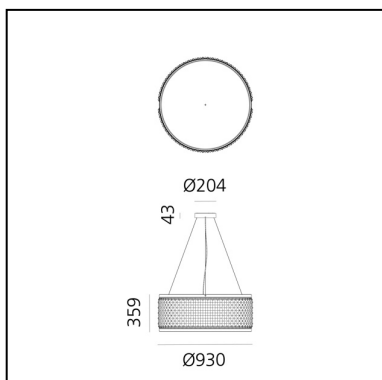

Eggboard Circle - 93 - Direct + Indirect - 3000K - White Cream

Progetto CMR - Giacobone & Roj

IP20   Dimmable: 

LUMINAIRE

- CCT: **3000K**
- Efficacy: **115lm/W**
- CRI: **90**
- Dimmable Typology: **APP,Dali**

CARACTÉRISTIQUES

- Code Produit : **EG21021**
- Couleur: **White Cream**
- Installation: **Suspension**
- Séries: **Architectural Indoor, Novelties**
- dessiné par: **Progetto CMR - Giacobone & Roj**

DIMENSIONS

- Hauteur: **360 mm**
- Diamètre: **930 mm**

ACCESSOIRES

NO
IMAGE
AVAILABLE

APP power L 2100 mm dimmable DALI
EG90000APP

NO
IMAGE
AVAILABLE

Power L 2100 mm dimmable DALI EG90000