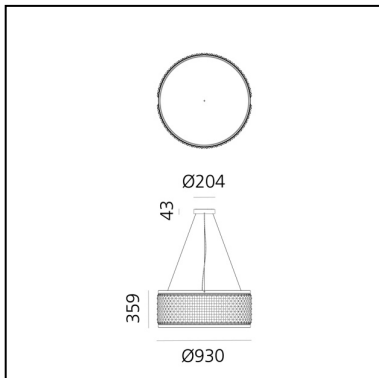

# Eggboard Circle - 93 - Direct + Indirect - 4000K - White Cream

Progetto CMR - Giacobone & Roj

IP20   Dimmable: 

## DIMENSIONS

- Hauteur: **360 mm**
- Diamètre: **930 mm**

**ACCESSOIRES**

NO  
IMAGE  
AVAILABLE

APP power L 2100 mm dimmable DALI  
EG90000APP

NO  
IMAGE  
AVAILABLE

Power L 2100 mm dimmable DALI EG90000