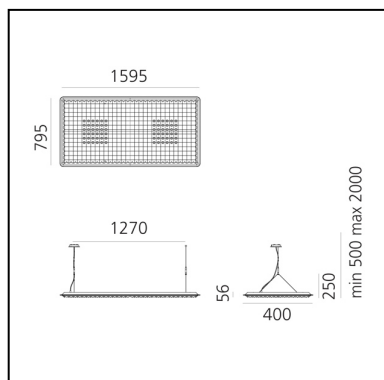

Eggboard Matrix - 1600x800 - Direct - 3000K - Green

Progetto CMR - Giacobone & Roj

IP20   Dimmable: 

LUMINAIRE

- Watt: **31W**
- Flux Lumineux (lm): **2982lm**
- CCT: **3000K**
- Efficiency: **70%**
- Efficacy: **96.20lm/W**
- CRI: **90**
- Dimmable Typology: **Dali**

Remarques

UGR<19

DESCRIPTION

Suspension aux propriétés d'absorption acoustique, grâce au design particulier à coupe sinusoïdale de la surface inférieure et à l'utilisation d'une matière phono-absorbante. L'efficacité acoustique est garantie dans un espace défini par la mise en place à environ un mètre au-dessus des protagonistes. Émission directe: un panneau doté d'un grand nombre de LED avec réflecteurs roto-symétriques garanti le maximum de confort lumineux. Températures de couleur 3000K ou 4000K. Conforme aux réglementations prévues pour les activités de bureau avec présence d'écrans vidéo (UGR<19). Disponible en 3 coloris (vert, blanc, gris) et 2 dimensions (1600X800mm et 800X800mm)

CARACTÉRISTIQUES

- Code Produit : **M3100W51**
- Couleur: **Green**
- Installation: **Suspension**
- Séries: **Architectural Indoor**
- dessiné par: **Progetto CMR - Giacobone & Roj**

DIMENSIONS

- Longueur : **1595 mm**
- Largeur: **795 mm**
- Hauteur: **250 mm**
- Poids: **kg 16,55**