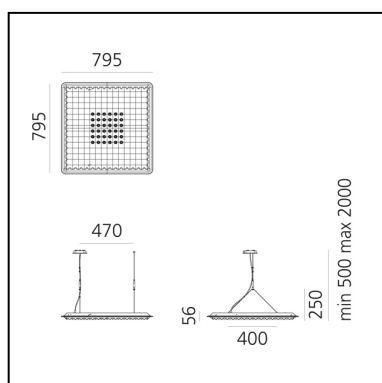

Eggboard Matrix - 800x800 - Direct - 3000K - Grey

Progetto CMR - Giacobone & Roj

IP20   Dimmable: 

LUMINAIRE

- Watt: **16W**
- Flux Lumineux (lm): **1491lm**
- CCT: **3000K**
- Efficiency: **70%**
- Efficacy: **93.20lm/W**
- CRI: **90**
- Dimmable Typology: **Dali**

Remarques

UGR<19

DESCRIPTION

Suspension aux propriétés d'absorption acoustique, grâce au design particulier à coupe sinusoidale de la surface inférieure et à l'utilisation d'une matière phono-absorbante. L'efficacité acoustique est garantie dans un espace défini par la mise en place à environ un mètre au-dessus des protagonistes. Émission directe: un panneau doté d'un grand nombre de LED avec réflecteurs roto-symétriques garanti le maximum de confort lumineux. Températures de couleur 3000K ou 4000K. Conforme aux réglementations prévues pour les activités de bureau avec présence d'écrans vidéo (UGR<19). Disponible en 3 coloris (vert, blanc, gris) et 2 dimensions (1600X800mm et 800X800mm)

CARACTÉRISTIQUES

- Code Produit : **M3102W91**
- Couleur: **Grey**
- Installation: **Suspension**
- Séries: **Architectural Indoor**
- dessiné par: **Progetto CMR - Giacobone & Roj**

DIMENSIONS

- Longueur : **795 mm**
- Largeur: **795 mm**
- Hauteur: **250 mm**
- Poids: **kg 9,2**