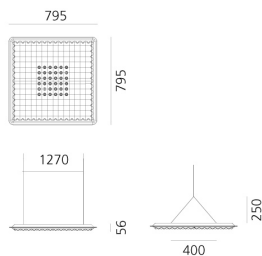

# Eggboard Matrix - 800x800 - Direct + Indirect - 4000K - Green

Progetto CMR - Giacobone & Roj

IP20   Regulable: 

## LUMINARIA

- Potencia (W): **39W**
- Flujo Luminoso (lm): **3361lm**
- CCT: **4000K**
- Efficiency: **74%**
- Efficacy: **86.18lm/W**
- CRI: **90**
- Dimmable Typology: **Dali**

## DIMENSIONES

- Longitud: **cm 79.5**
- Ancho: **cm 79.5**
- Altura: **cm 25**
- Peso: **cm 9.7**