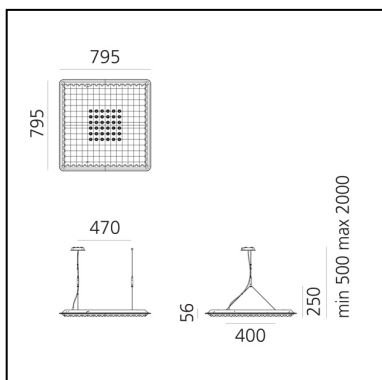

Eggboard Matrix - 800x800 - (without light) - Green

Progetto CMR - Giacobone & Roj

DESCRIPTION

Suspension aux propriétés d'absorption acoustique, grâce au design particulier à coupe sinusoïdale de la surface inférieure et à l'utilisation d'une matière phono-absorbante. L'efficacité acoustique est garantie dans un espace défini par la mise en place à environ un mètre au-dessus des protagonistes. Émission directe: un panneau doté d'un grand nombre de LED avec réflecteurs roto-symétriques garanti le maximum de confort lumineux. Températures de couleur 3000K ou 4000K. Conforme aux réglementations prévues pour les activités de bureau avec présence d'écrans vidéo (UGR<19). Disponible en 3 coloris (vert, blanc, gris) et 2 dimensions (1600X800mm et 800X800mm)

CARACTÉRISTIQUES

- Code Produit : **M310950**
- Couleur: **Green**
- Installation: **Suspension**
- Séries: **Architectural Indoor**
- dessiné par: **Progetto CMR - Giacobone & Roj**

DIMENSIONS

- Longueur : **795 mm**
- Largeur: **795 mm**
- Hauteur: **250 mm**
- Poids: **kg 5**