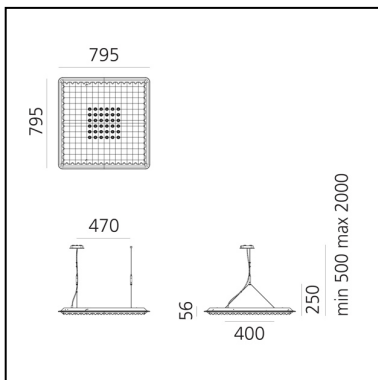

# Eggboard Matrix - 800x800 - (without light) - Grey

Progetto CMR - Giacobone & Roj

## DESCRIPTION

Suspension aux propriétés d'absorption acoustique, grâce au design particulier à coupe sinusoïdale de la surface inférieure et à l'utilisation d'une matière phono-absorbante. L'efficacité acoustique est garantie dans un espace défini par la mise en place à environ un mètre au-dessus des protagonistes. Émission directe: un panneau doté d'un grand nombre de LED avec réflecteurs roto-symétriques garanti le maximum de confort lumineux. Températures de couleur 3000K ou 4000K. Conforme aux réglementations prévues pour les activités de bureau avec présence d'écrans vidéo (UGR<19). Disponible en 3 coloris (vert, blanc, gris) et 2 dimensions (1600X800mm et 800X800mm)

## DIMENSIONS

- Longueur : **795 mm**
- Largeur: **795 mm**
- Hauteur: **250 mm**
- Poids: **kg 5**