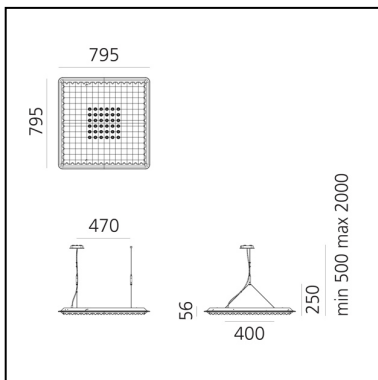

Eggboard Matrix - 800x800 - (without light) - White

Progetto CMR - Giacobone & Roj

LUMINAIRE

- Dimmable Typology: **Dali**

Remarques

UGR<19

DESCRIPTION

Suspension aux propriétés d'absorption acoustique, grâce au design particulier à coupe sinusoïdale de la surface inférieure et à l'utilisation d'une matière phono-absorbante. L'efficacité acoustique est garantie dans un espace défini par la mise en place à environ un mètre au-dessus des protagonistes. Émission directe: un panneau doté d'un grand nombre de LED avec réflecteurs roto-symétriques garanti le maximum de confort lumineux. Températures de couleur 3000K ou 4000K. Conforme aux réglementations prévues pour les activités de bureau avec présence d'écrans vidéo (UGR<19). Disponible en 3 coloris (vert, blanc, gris) et 2 dimensions (1600X800mm et 800X800mm)

CARACTÉRISTIQUES

- Code Produit : **M310920**
- Couleur: **White Cream**
- Installation: **Suspension**
- Séries: **Architectural Indoor**
- dessiné par: **Progetto CMR - Giacobone & Roj**

DIMENSIONS

- Longueur : **795 mm**
- Largeur: **795 mm**
- Hauteur: **250 mm**
- Poids: **kg 5**