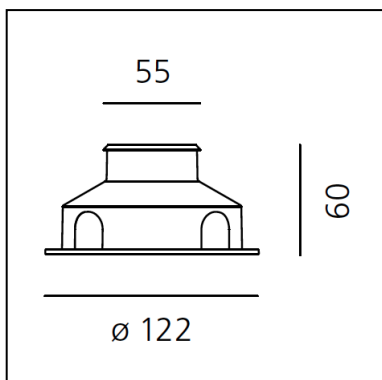

LUMINAIRE

- Power Supply: **Elektronische unintegrierten**
- Watt: **1,2W**
- Lichtstrom (lm): **83lm**
- CCT: **3000K**
- Efficiency: **80%**
- Efficacy: **83.00lm/W**
- CRI: **80**

Anmerkungen

Flood Optik Weitflächige Lichtverteilung zur Ausleuchtung von großen Bereichen.

BESCHREIBUNG

Begehbare Bodeneinbauleuchte mit Hochleistungs- LED-Lichtquellen. Einbautiefen: Ego WO: 110mm - 120mm. Ego Flat WO: 60mm. Runde und eckige Versionen in fünf Größen. Besteht aus Leuchteneinheit, Rahmen, Sicherheitsglas mit schwarzem Siebdruckglas, Eingießgehäuse. Gehäuse in EN AB44100 Aluminium, Dichtungen aus Silikon. Drei Farbvarianten: Rahmen aus Aluminium (nur in der Größe 50 mm und 90 mm), Edelstahl oder aus schwarzem siebgedrucktem Sicherheitsglas, Dicke 8mm, Einbau im Boden. Separat erhältliches Einbaugehäuse aus verstärktem Kunststoff. Ego Flat WO- Einspeisung Kabel Typ H05RN-F, mit 300cm Länge für EGO 55 & 90, 20cm für EGO 150, 30cm für EGO 220. Stromanschluss an das Stromnetz mittels Remote Vorschaltgerät und mitgeliefertem IP68 Leitungsverbinder. Die Befestigung an das Eingießgehäuse wird mittels Anti-Vandalismus-Schrauben TORX, AISI 316 gewährleistet. Glasoberflächentemperatur unter 40°C. Feste oder verstellbare Optik. PMMA Linsen in 3 verschiedenen Ausstrahlungswinkeln. Einfarbige weiße LEDs in 2 Farbtemperaturen: Warm = 3000K Neutral = 4000K Schrauben in AISI 316 Edelstahl. Lackierter Aluminium-Druckguss mit 3-Stufen-Behandlung für den Außenbereich: Nanotechnologie, Antioxidationsprimer, Polyester-Lackierung. Technische Eigenschaften gemäß EN60598-1 und Teil 2-13. Schutzart IP65-IP67. Schutzklasse: Ego WO: klasse I. Ego Flat WO: klasse III. Die Installation muss von Fachpersonal ausgeführt werden. Die Montageanleitungen sind unbedingt zu beachten.

ARTIKELNUMMER: T40003SPW00

FUNKTIONEN

- Artikelnummer: **T40003SPW00**
- Material: **Stahl Glas, Polymer**
- Serie: **Architectural Outdoor**
- Einsatzbereich: **null, Outdoor**
- design: **Studio Artemide**

DIMENSION

- Breite: **cm 5.5**
- Länge Fuß: **cm 12.2**
- Breite Fuß: **cm 12.2**
- Einbautiefe: **cm 6**
- Ausschnittsform: **Quadratisch**
- Widerstand: **IK10**

INKLUSIVE LICHTQUELLEN