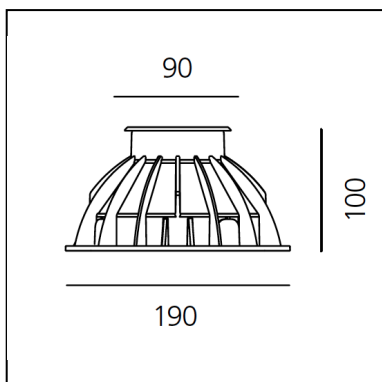

Ego 90 walk-over aluminium 10° 3000K Square

Studio Artemide

IP 65/67

LUMINAIRE

- Power Supply: **électronique non intégré**
- Watt: **3,5W**
- Flux Lumineux (lm): **220lm**
- CCT: **3000K**
- Efficiency: **76%**
- Efficacy: **73.33lm/W**
- CRI: **80**

Remarques

Flood opticWide luminous flow suitable for lighting large areas.

DESCRIPTION

Appareil équipé de source LED à haut rendement. Encastré au sol, walk over. Profondeurs d'encastrement: Ego WO: 110mm - 120mm, Ego Flat WO: 60mm. Version ronde et carrée en cinq dimensions. Composé d'un corps, d'un cadre, d'un verre trempé noir et d'un boîtier d'encastrement. Corps en aluminium EN AB44100, joints en silicone. Trois versions de couleur : à cadre en aluminium (seulement dans les dimensions 50mm et 90mm) ou en acier inox ou en verre trempé imprimé en sérigraphie noire, épaisseur 8mm, fil encastré au sol. Le boîtier d'encastrement en polymère renforcé, peut être commandé séparément. Ego Flat WO- Câble électrique H05RN-F, longueur : 300cm pour EGO 55 et EGO 90, 20cm pour EGO 150, 30cm pour EGO 220. Connexion au réseau électrique par le biais de ballast déporté et bloc terminal IP68, fourni avec l'appareil. La fixation du boîtier d'encastrement est assurée par des vis TORX anti-vandalisme, en acier Inoxidable AISI 316. Température de la surface du verre inférieure à 40 °C. Optique fixe ou ajustable. Lentilles en PMMA en 3 versions différentes Blanc LED monochromatique disponible en 2 températures de couleur: Chaud = 3000K Neutre = 4000K Aluminium peint et moulé sous pression. Traitement de surface pour l'extérieur peint en 3 étapes : nanotechnologie, apprêt antioxydant, peinture polyester. Caractéristiques techniques des appareils d'éclairage conformes à la norme EN60598-1 et partie 2-13. Indice de protection : IP65-IP67. Isolation: Ego WO: classe I. Ego Flat WO: classe III. Le montage doit être effectué par du personnel spécialisé. Suivre attentivement la notice de montage.