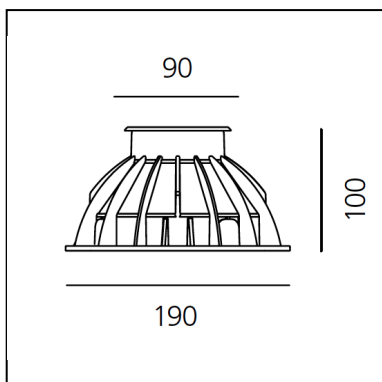

Ego 90 walk-over aluminium 24° 3000K Square

Studio Artemide

IP 65/67 

LUMINAIRE

- Power Supply: **électronique non intégré**
- Watt: **3,5W**
- Flux Lumineux (lm): **179lm**
- CCT: **3000K**
- Efficiency: **62%**
- Efficacy: **59.67lm/W**
- CRI: **80**

Remarques

Flood opticWide luminous flow suitable for lighting large areas.

DESCRIPTION

Appareil équipé de source LED à haut rendement. Encastré au sol, walk over. Profondeurs d'encastrement: Ego WO: 110mm - 120mm, Ego Flat WO: 60mm. Version ronde et carrée en cinq dimensions. Composé d'un corps, d'un cadre, d'un verre trempé noir et d'un boîtier d'encastrement. Corps en aluminium EN AB44100, joints en silicone. Trois versions de couleur : à cadre en aluminium (seulement dans les dimensions 50mm et 90mm) ou en acier inox ou en verre trempé imprimé en sérigraphie noire, épaisseur 8mm, fil encastré au sol. Le boîtier d'encastrement en polymère renforcé, peut être commandé séparément. Ego Flat WO- Câble électrique H05RN-F, longueur : 300cm pour EGO 55 et EGO 90, 20cm pour EGO 150, 30cm pour EGO 220. Connexion au réseau électrique par le biais de ballast déporté et bloc terminal IP68, fourni avec l'appareil. La fixation du boîtier d'encastrement est assurée par des vis TORX anti-vandalisme, en acier Inoxidable AISI 316. Température de la surface du verre inférieure à 40 °C. Optique fixe ou ajustable. Lentilles en PMMA en 3 versions différentes Blanc LED monochromatique disponible en 2 températures de couleur: Chaud = 3000K Neutre = 4000K Aluminium peint et moulé sous pression. Traitement de surface pour l'extérieur peint en 3 étapes : nanotechnologie, apprêt antioxydant, peinture polyester. Caractéristiques techniques des appareils d'éclairage conformes à la norme EN60598-1 et partie 2-13. Indice de protection : IP65-IP67. Isolation: Ego WO: classe I. Ego Flat WO: classe III. Le montage doit être effectué par du personnel spécialisé. Suivre attentivement la notice de montage.