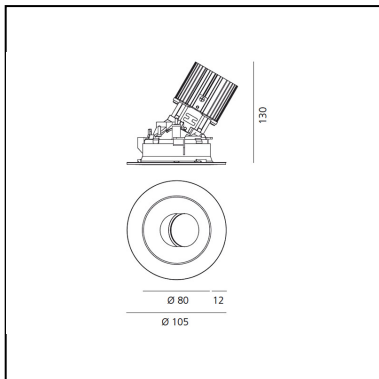

APP Compatible version on request.

IP20/44 

LUMINAIRE

- Watt: **13W**
- Lichtstrom (lm): **858lm**
- CCT: **3000K**
- Efficiency: **62%**
- Efficacy: **65.97lm/W**
- CRI: **90**

Anmerkungen

Driver 350mA SELV supplied separately.
APP Compatible version on request.
Geo-LiFi Compatible

DIMENSION

- Breite: **cm 10.5**
- Einbautiefe: **cm 13**
- Neigung: **30°**
- Ausschnittsform: **Rund**
- Gewicht: **kg 0.3**
- Glühdrahttest: **850°**

INKLUSIVE LICHTQUELLEN

- Kategorie: **Led**
- Anzahl: **1**
- Watt: **13W**
- Farbtemperatur(K): **3000K**
- CRI: **90**
- Color Tolerance: **MacAdam 3SDCM**
- Service Life: **L80 (9K) 50000h**