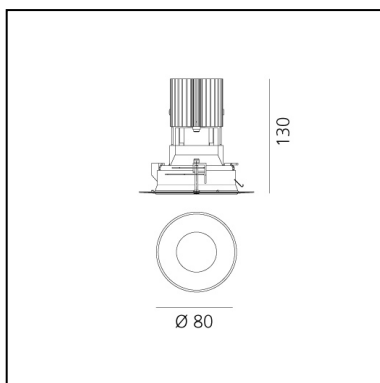

Everything 105 - Round - Trimless - 25° 2700K - Black

Ernesto Gismondi

IP 20/44 

LUMINAIRE

- Watt: **13W**
- Flux Lumineux (lm): **821lm**
- CCT: **2700K**
- Efficiency: **62%**
- Efficacy: **63.12lm/W**
- CRI: **90**

CARACTÉRISTIQUES

- Code Produit : **M328700**
- Couleur: **Black**
- Installation: **Encastré**
- Matériaux: **aluminium**
- Séries: **Architectural Indoor**
- dessiné par: **Ernesto Gismondi**

DIMENSIONS

- Diamètre: **80 mm**
- Profondeur de la découpe: **130 mm**
- Rotation: **360°**
- Forme de la découpe: **Rond**
- Poids: **kg 0,3**
- Test au fil incandescent: **850°**
- Trou d'encastrement: **Thickness 1mm - 25mm**